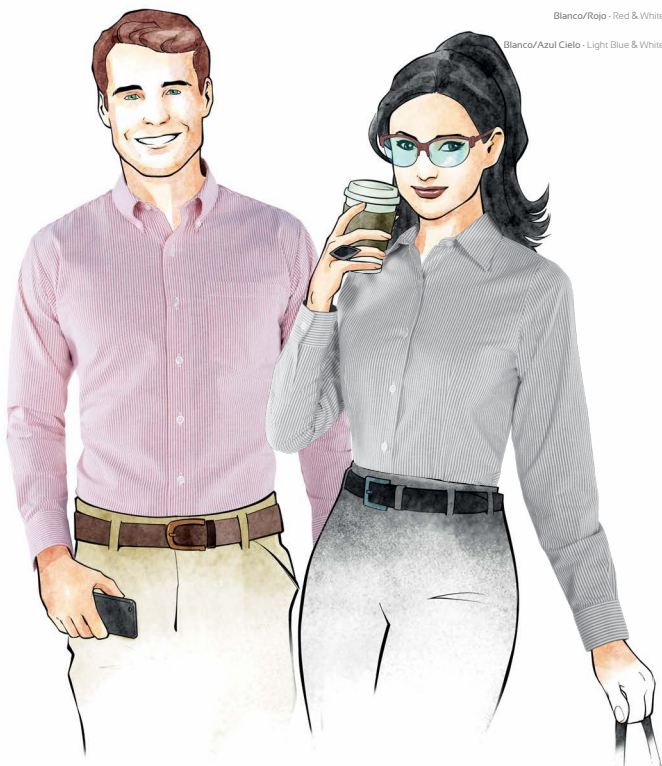

Camisa Oxford Mil Rayas Manga Larga
Para Caballero
Men's Long Sleeve Oxford Stripes Shirt

C0603

ESTILO 5016

Camisa Oxford Mil Rayas Manga Larga
Con Silueta Para Dama
Women's Long Sleeve Silhouette Oxford Stripes Shirt

D0603

ESTILO 5016

Descripción del producto - Product description

Peso: 162 gr/m² - Weight: 4.8 oz/yd²

Composición: 75% Algodón 25% Poliéster - Blend: 75% Cotton 25% Polyester

Tallas: CH, M, G, EG, EEG - Sizes: S, M, L, XL, 2XL

Blanco/Gris - Grey & White Stripes - 751

Blanco/Rojo - Red & White Stripes - 753