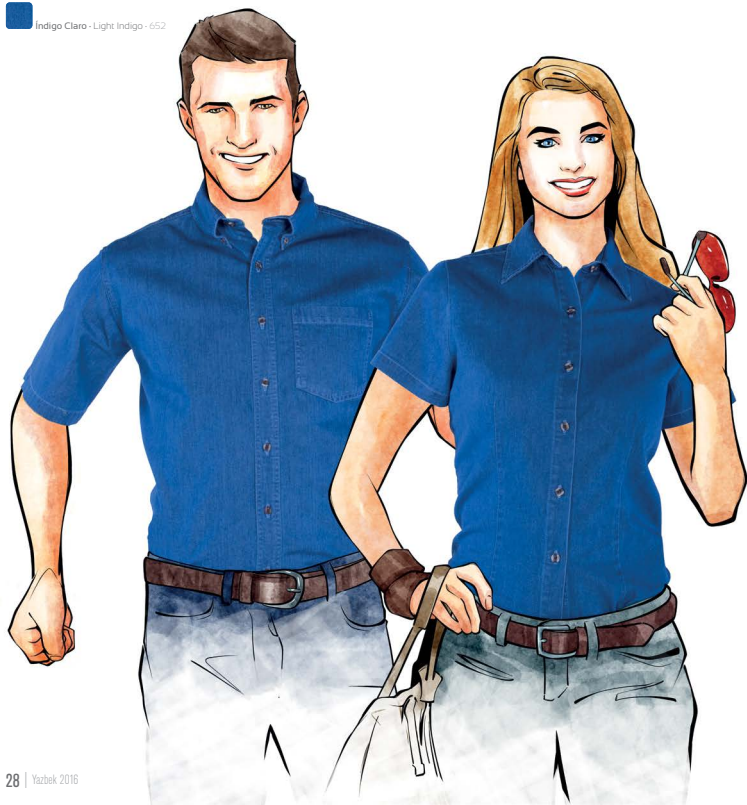

 Indigo Claro - Light Indigo - 652

Camisa De Mezclilla Manga Larga
Para Caballero
Men's Long Sleeve Denim Shirt

C0601

Estilo 1574

Camisa De Mezclilla Manga Larga
Con Silueta Para Dama
Women's Long Sleeve Silhouette Denim Shirt