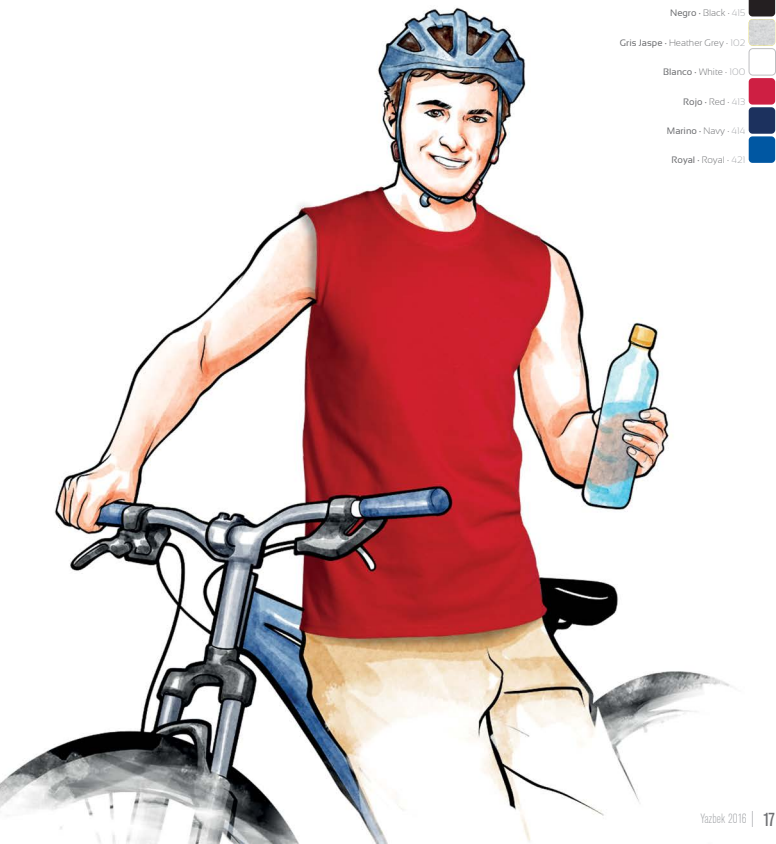

Playera Peso Completo Cuello Redondo
Sin Mangas Para Caballero
Men's Heavy Weight Crew Neck Sleeveless Shirt

C0310 Basic Style

Descripción del producto - Product description

Peso: 200 gr/m² (en colores oscuros) - Weight: 5.9 oz/yd² (dark colors)

Tejido: Chifón - Knitted Fabric: Jersey

Composición: 100% Algodón | Gris Jaspe: 90% Algodón 10% Poliéster - Blend: 100% Cotton | Heather Grey: 90% Cotton 10% Polyester

Tallas: CH, M, G, EG, EEG - Sizes: S, M, L, XL, 2XL

Negro - Black - 415

Gris Jaspe - Heather Grey - 102

Blanco - White - 100

Rojo - Red - 413

Marino - Navy - 414

Royal - Royal - 421